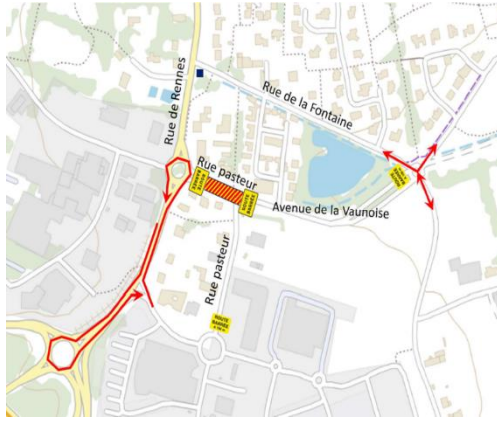

Mardi 25 novembre à 8h45

Les sentiers de la Vaunoise
Randonnée à Montauban
Rendez-vous Parking Salle des sports à Pleumeleuc

- Forêt de Montauban de 9,3 km
- Forêt de Montauban de 6,9 km

Vendredi 28 novembre de 17h30 à 19h

École Saint Melaine
Portes ouvertes à l'école Saint Melaine. Venez rencontrer les enseignantes et visiter l'école.
Inscriptions pour la rentrée 2026, dès 2 ans.

Contact : 02 99 07 13 03

Vendredi 28 novembre de 19h à 21h

Médiathèque La Parchemine Soirée Quiz musical et karaoké.
Venez tester vos connaissances musicales sur le rap féminin des années 90 à aujourd'hui, et chanter votre chanson favorite à la médiathèque ! Chacun est invité à apporter un petit grignotage en mode auberge espagnole ! *Public familial parents/ados – sur inscription auprès de mediatheque@pleumeleuc.bzh pour constituer 5 équipes de 4 personnes.*

Conseil municipal

Le prochain conseil municipal aura lieu **lundi 24 novembre à 20h30**.
La séance est ouverte au public et un temps est prévu pour les éventuelles questions.

Paroisse

Messe le **dimanche 23 novembre** à 9h30 à l'église de Pleumeleuc

Pleum'infos

N° 362
21 nov.
2025

Parution toutes les deux semaines

La vie municipale

Travaux rue Pasteur du 24 au 28 novembre

Nous vous informons que des travaux de réfection de voirie de la rue Pasteur seront réalisés **du 24 au 28 novembre**

Zone concernée : entre le rond-point Renault et l'intersection Rue Pasteur Écomiam (voir plan de déviation en photos),

Merci de votre compréhension pour la gêne occasionnée pendant cette période. 🙏
Restons prudents et vigilants aux abords du chantier 🚧 🚗

Atelier participatif – Aménagement piste cyclable

Le Département d'Ille-et-Vilaine, en partenariat avec les communes de **Pleumeleuc** et **Bédée**, vous invite à un **atelier participatif** autour du projet de **liaison cyclable et d'aménagement de la RD72 (secteur La Radois)**.

Samedi 29 novembre 2025, de 14h à 16h
Place des Voyages, 35137 Pleumeleuc

Venez échanger sur le futur tracé cyclable qui reliera **Bédée et Pleumeleuc vers la gare de Montfort-sur-Meu**, et contribuez à imaginer ensemble des solutions pour une mobilité plus douce et plus sûre.

Participez à l'atelier en vous inscrivant dès maintenant : <https://jeparticipe.ille-et-vilaine.fr> ou via le QR CODE

Nous comptons sur votre présence !

Collecte de la banque alimentaire

La collecte de la banque alimentaire aura lieu à Pleumeleuc **vendredi 28 novembre et samedi 29 novembre de 9h à 19h**.

Afin de l'organiser nous recherchons des volontaires pour tenir des permanences sur des créneaux de deux heures.
Si vous souhaitez venir nous aider, veuillez-vous inscrire via le doodle suivant

<https://doodle.com/sign-up-sheet/participe/5e67d40b-fbcc-4585-a0ac-445bd4c668f6/select>

Sinon merci de contacter l'accueil de la mairie au **02.99.06.15.60**

Merci d'avance à celles et ceux qui pourront nous aider ne serait-ce qu'une heure

Dossier d'information – Antenne Relais

Dossier d'information en Mairie concernant l'implantation d'une nouvelle antenne-relais Bouygues Telecom à la Haute-Luchais dans le cadre de l'accord de mutualisation d'une partie des réseaux de téléphonie mobile de Bouygues, Telecom et SFR.
Ce dossier sera mis à la disposition du public **du 01/12/2025 au 02/01/2026**. Un registre papier sera ouvert pour recevoir les questions et observations du public pendant cette période. Ce dossier sera consultable également sur le site www.pleumeleuc.bzh, pendant la période de mise à disposition.

Horaires Mairie

9h-12h du lundi au samedi
14h-17h les lundis, mercredis et vendredis

Horaires de l'agence postale

9h-12h du lundi au samedi

www.pleumeleuc.bzh
mairie@pleumeleuc.bzh
Tél. : 02.99.06.15.60

ATELIER PARTICIPATIF

SECTEUR PARC D'ACTIVITÉS LE BAS HOUËT

Samedi 29 novembre 2025 de 14h à 16h

Pleumeleuc et Bédée vers la gare de Montfort-sur-Meu

FLASHES-MOI !

LIEU DE RENDEZ-VOUS :

Plan GPS : 48.10444 - 1.91867

<https://jeparticipe.ille-et-vilaine.fr>

© 2025 ILE-ET-VILAINE